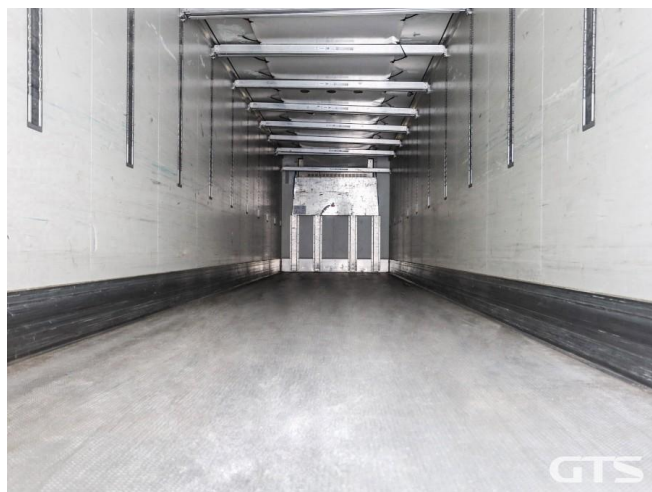

Полуприцеп-рефрижератор

Krone SD 2020 г/в

Основные характеристики

Склад: Москва север	Количество осей: 3
Марка осей: Krone	Тормоза: Дисковые
Задний портал: Ворота	Держатель запасного колеса
Паллетный ящик	Установка: Carrier
Инструментальный ящик	Модель ХОУ: Vector 1550
Подъемная ось	Обмен техники по схеме trade-in
ABS	Кредит или лизинг в день обращения