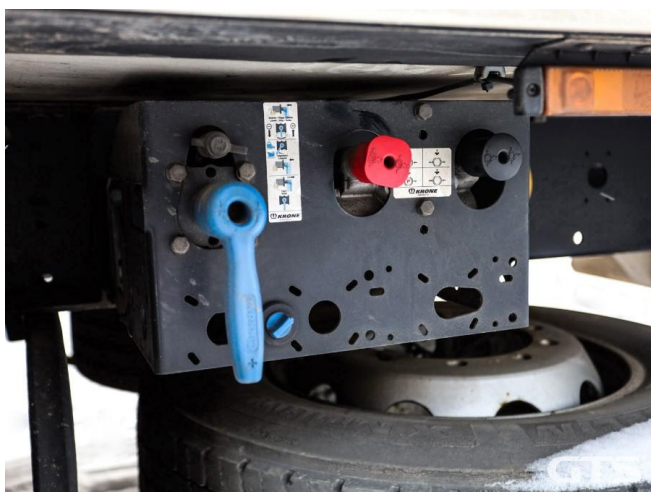

Полуприцеп-рефрижератор

Krone SD 2020 г/в

Основные характеристики

Склад: Москва север	Количество осей: 3
Марка осей: Krone	Тормоза: Дисковые
Задний портал: Ворота	Держатель запасного колеса
Паллетный ящик	Установка: Carrier
Инструментальный ящик	Модель ХОУ: Vector 1550
Подъемная ось	Обмен техники по схеме trade-in
ABS	Кредит или лизинг в день обращения

Техническое описание

Год изготовления: 2020

Изготовитель: Германия

Разрешенная максимальная масса, кг: 39 000

Масса без нагрузки, кг: 8 232

Грузоподъемность, кг: 30 768

Оси: Krone

Тип тормозов: Дисковые

Дополнительная информация

Полуприцеп-рефрижератор Krone SD 2020 г/в

Оригинал ПТС

ХОУ: Carrier Vector 1550

3 оси

Цена указана с НДС

Гарантия юридической чистоты!

Дополнительные преимущества: